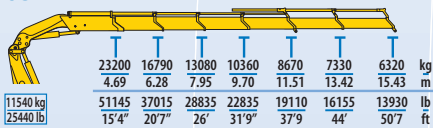

EFFER 1550

4S

6S

8S

6S+JIB 4S LIGHT

Standard

MODEL								
	txm	(°)	mm	mm	mm	mm	t	
4S	113,00	∞	2625	2550	2340	10100	32	
6S	108,80	∞	2625	2550	2340	10100	32	
8S	107,05	∞	2625	2550	2440	10100	32	
6S+JIB 4S LIGHT	108,80	∞	2860	2550	2575	10100	32	

MODEL								
	lb*ft	(°)	in	in	in	in	lb	
4S	817610	∞	103	100	92	398	70500	
8S	787220	∞	103	100	92	398	70500	
8S	774560	∞	103	100	96	398	70500	
6S+JIB 4S LIGHT	787220	∞	113	100	101	398	70500	

6S+JIB 4S HEAVY DUTY

6S+JIB 6S LIGHT

6S+JIB 6S HEAVY DUTY

8S+JIB 4S

8S+JIB 6S

Optional

MODEL							
	txm	(°)	mm	mm	mm	mm	t
6S+JIB 4S HD	108,80	∞	2860	2550	2575	10100	32
6S+JIB 6S LIGHT	108,80	∞	2860	2550	2575	10100	32
6S+JIB 6S HD	108,80	∞	2860	2550	2575	10100	32
8S+JIB 4S	107,05	∞	2860	2550	2675	10100	32
8S+JIB 6S	107,05	∞	2860	2550	2675	10100	32