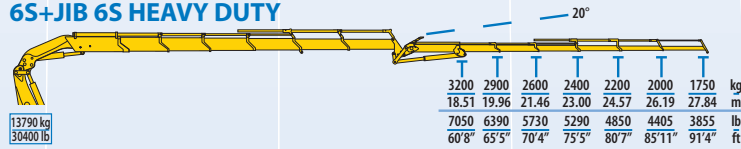

MODEL								
	lb*ft	(°)	in	in	in	in	lb	
4S	817610	∞	103	100	92	398	70500	
8S	787220	∞	103	100	92	398	70500	
8S	774560	∞	103	100	96	398	70500	
6S+JIB 4S LIGHT	787220	∞	113	100	101	398	70500	

6S+JIB 4S HEAVY DUTY

6S+JIB 6S LIGHT

6S+JIB 6S HEAVY DUTY

8S+JIB 4S

8S+JIB 6S

Optional

MODEL							
	txm	(°)	mm	mm	mm	mm	t
6S+JIB 4S HD	108,80	∞	2860	2550	2575	10100	32
6S+JIB 6S LIGHT	108,80	∞	2860	2550	2575	10100	32
6S+JIB 6S HD	108,80	∞	2860	2550	2575	10100	32
8S+JIB 4S	107,05	∞	2860	2550	2675	10100	32
8S+JIB 6S	107,05	∞	2860	2550	2675	10100	32