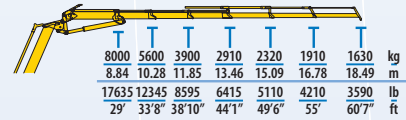

EFFER 1550

4S

6S

8S

6S+JIB 4S LIGHT

Standard

MODEL								
	txm	(°)	mm	mm	mm	mm	t	
4S	113,00	∞	2625	2550	2340	10100	32	
6S	108,80	∞	2625	2550	2340	10100	32	
8S	107,05	∞	2625	2550	2440	10100	32	
6S+JIB 4S LIGHT	108,80	∞	2860	2550	2575	10100	32	

MODEL								
	lb*ft	(°)	in	in	in	in	lb	
4S	817610	∞	103	100	92	398	70500	
8S	787220	∞	103	100	92	398	70500	
8S	774560	∞	103	100	96	398	70500	
6S+JIB 4S LIGHT	787220	∞	113	100	101	398	70500	

6S+JIB 4S HEAVY DUTY

6S+JIB 6S LIGHT

6S+JIB 6S HEAVY DUTY

8S+JIB 4S

8S+JIB 6S

Optional

MODEL							
	txm	(°)	mm	mm	mm	mm	t
6S+JIB 4S HD	108,80	∞	2860	2550	2575	10100	32
6S+JIB 6S LIGHT	108,80	∞	2860	2550	2575	10100	32
6S+JIB 6S HD	108,80	∞	2860	2550	2575	10100	32
8S+JIB 4S	107,05	∞	2860	2550	2675	10100	32
8S+JIB 6S	107,05	∞	2860	2550	2675	10100	32