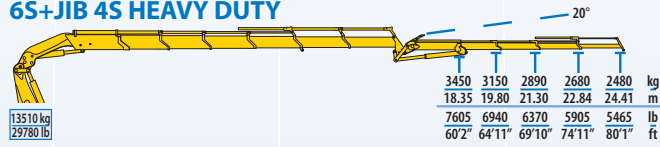

EFFER 1550

4S

6S

8S

6S+JIB 4S LIGHT

Standard

MODEL								
	txm	(°)	mm	mm	mm	mm	t	
4S	113,00	∞	2625	2550	2340	10100	32	
6S	108,80	∞	2625	2550	2340	10100	32	
8S	107,05	∞	2625	2550	2440	10100	32	
6S+JIB 4S LIGHT	108,80	∞	2860	2550	2575	10100	32	

MODEL								
	lb*ft	(°)	in	in	in	in	lb	
4S	817610	∞	103	100	92	398	70500	
8S	787220	∞	103	100	92	398	70500	
8S	774560	∞	103	100	96	398	70500	
6S+JIB 4S LIGHT	787220	∞	113	100	101	398	70500	

6S+JIB 4S HEAVY DUTY

6S+JIB 6S LIGHT

6S+JIB 6S HEAVY DUTY

8S+JIB 4S

8S+JIB 6S

Optional

MODEL							
	txm	(°)	mm	mm	mm	mm	t
6S+JIB 4S HD	108,80	∞	2860	2550	2575	10100	32
6S+JIB 6S LIGHT	108,80	∞	2860	2550	2575	10100	32
6S+JIB 6S HD	108,80	∞	2860	2550	2575	10100	32
8S+JIB 4S	107,05	∞	2860	2550	2675	10100	32
8S+JIB 6S	107,05	∞	2860	2550	2675	10100	32