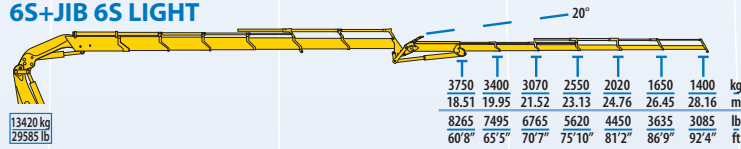

EFFER 1550

4S

6S

8S

6S+JIB 4S LIGHT

Standard

MODEL								
	txm	(°)	mm	mm	mm	mm	t	
4S	113,00	∞	2625	2550	2340	10100	32	
6S	108,80	∞	2625	2550	2340	10100	32	
8S	107,05	∞	2625	2550	2440	10100	32	
6S+JIB 4S LIGHT	108,80	∞	2860	2550	2575	10100	32	

MODEL								
	lb*ft	(°)	in	in	in	in	lb	
4S	817610	∞	103	100	92	398	70500	
8S	787220	∞	103	100	92	398	70500	
8S	774560	∞	103	100	96	398	70500	
6S+JIB 4S LIGHT	787220	∞	113	100	101	398	70500	

6S+JIB 4S HEAVY DUTY

6S+JIB 6S LIGHT

6S+JIB 6S HEAVY DUTY

8S+JIB 4S

8S+JIB 6S

Optional

MODEL							
	txm	(°)	mm	mm	mm	mm	t
6S+JIB 4S HD	108,80	∞	2860	2550	2575	10100	32
6S+JIB 6S LIGHT	108,80	∞	2860	2550	2575	10100	32
6S+JIB 6S HD	108,80	∞	2860	2550	2575	10100	32
8S+JIB 4S	107,05	∞	2860	2550	2675	10100	32
8S+JIB 6S	107,05	∞	2860	2550	2675	10100	32