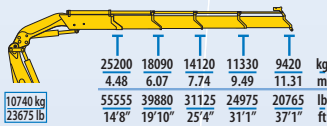

EFFER 1550

4S

6S

8S

6S+JIB 4S LIGHT

Standard

MODEL								
	txm	(°)	mm	mm	mm	mm	t	
4S	113,00	∞	2625	2550	2340	10100	32	
6S	108,80	∞	2625	2550	2340	10100	32	
8S	107,05	∞	2625	2550	2440	10100	32	
6S+JIB 4S LIGHT	108,80	∞	2860	2550	2575	10100	32	

MODEL								
	lb*ft	(°)	in	in	in	in	lb	
4S	817610	∞	103	100	92	398	70500	
8S	787220	∞	103	100	92	398	70500	
8S	774560	∞	103	100	96	398	70500	
6S+JIB 4S LIGHT	787220	∞	113	100	101	398	70500	

6S+JIB 4S HEAVY DUTY

6S+JIB 6S LIGHT

6S+JIB 6S HEAVY DUTY

8S+JIB 4S

8S+JIB 6S

Optional

MODEL							
	txm	(°)	mm	mm	mm	mm	t
6S+JIB 4S HD	108,80	∞	2860	2550	2575	10100	32
6S+JIB 6S LIGHT	108,80	∞	2860	2550	2575	10100	32
6S+JIB 6S HD	108,80	∞	2860	2550	2575	10100	32
8S+JIB 4S	107,05	∞	2860	2550	2675	10100	32
8S+JIB 6S	107,05	∞	2860	2550	2675	10100	32