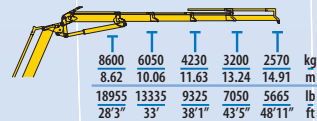

EFFER 1550

4S

6S

8S

6S+JIB 4S LIGHT

Standard

MODEL								
	txm	(°)	mm	mm	mm	mm	t	
4S	113,00	∞	2625	2550	2340	10100	32	
6S	108,80	∞	2625	2550	2340	10100	32	
8S	107,05	∞	2625	2550	2440	10100	32	
6S+JIB 4S LIGHT	108,80	∞	2860	2550	2575	10100	32	

MODEL								
	lb*ft	(°)	in	in	in	in	lb	
4S	817610	∞	103	100	92	398	70500	
8S	787220	∞	103	100	92	398	70500	
8S	774560	∞	103	100	96	398	70500	
6S+JIB 4S LIGHT	787220	∞	113	100	101	398	70500	

6S+JIB 4S HEAVY DUTY

6S+JIB 6S LIGHT

6S+JIB 6S HEAVY DUTY

8S+JIB 4S

8S+JIB 6S

Optional

MODEL							
	txm	(°)	mm	mm	mm	mm	t
6S+JIB 4S HD	108,80	∞	2860	2550	2575	10100	32
6S+JIB 6S LIGHT	108,80	∞	2860	2550	2575	10100	32
6S+JIB 6S HD	108,80	∞	2860	2550	2575	10100	32
8S+JIB 4S	107,05	∞	2860	2550	2675	10100	32
8S+JIB 6S	107,05	∞	2860	2550	2675	10100	32