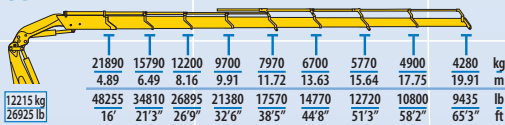

EFFER 1550

4S

6S

8S

6S+JIB 4S LIGHT

Standard

MODEL								
	txm	(°)	mm	mm	mm	mm	t	
4S	113,00	∞	2625	2550	2340	10100	32	
6S	108,80	∞	2625	2550	2340	10100	32	
8S	107,05	∞	2625	2550	2440	10100	32	
6S+JIB 4S LIGHT	108,80	∞	2860	2550	2575	10100	32	

MODEL								
	lb*ft	(°)	in	in	in	in	lb	
4S	817610	∞	103	100	92	398	70500	
8S	787220	∞	103	100	92	398	70500	
8S	774560	∞	103	100	96	398	70500	
6S+JIB 4S LIGHT	787220	∞	113	100	101	398	70500	

6S+JIB 4S HEAVY DUTY

6S+JIB 6S LIGHT

6S+JIB 6S HEAVY DUTY

8S+JIB 4S

8S+JIB 6S

Optional

MODEL							
	txm	(°)	mm	mm	mm	mm	t
6S+JIB 4S HD	108,80	∞	2860	2550	2575	10100	32
6S+JIB 6S LIGHT	108,80	∞	2860	2550	2575	10100	32
6S+JIB 6S HD	108,80	∞	2860	2550	2575	10100	32
8S+JIB 4S	107,05	∞	2860	2550	2675	10100	32
8S+JIB 6S	107,05	∞	2860	2550	2675	10100	32