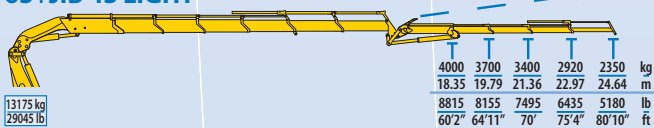

EFFER 1550

4S

6S

8S

6S+JIB 4S LIGHT

Standard

MODEL								
	txm	(°)	mm	mm	mm	mm	t	
4S	113,00	∞	2625	2550	2340	10100	32	
6S	108,80	∞	2625	2550	2340	10100	32	
8S	107,05	∞	2625	2550	2440	10100	32	
6S+JIB 4S LIGHT	108,80	∞	2860	2550	2575	10100	32	

MODEL								
	lb*ft	(°)	in	in	in	in	lb	
4S	817610	∞	103	100	92	398	70500	
8S	787220	∞	103	100	92	398	70500	
8S	774560	∞	103	100	96	398	70500	
6S+JIB 4S LIGHT	787220	∞	113	100	101	398	70500	

6S+JIB 4S HEAVY DUTY

6S+JIB 6S LIGHT

6S+JIB 6S HEAVY DUTY

8S+JIB 4S

8S+JIB 6S

Optional

MODEL							
	txm	(°)	mm	mm	mm	mm	t
6S+JIB 4S HD	108,80	∞	2860	2550	2575	10100	32
6S+JIB 6S LIGHT	108,80	∞	2860	2550	2575	10100	32
6S+JIB 6S HD	108,80	∞	2860	2550	2575	10100	32
8S+JIB 4S	107,05	∞	2860	2550	2675	10100	32
8S+JIB 6S	107,05	∞	2860	2550	2675	10100	32