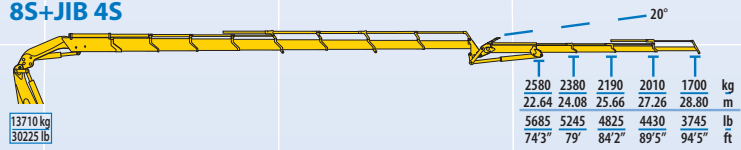

MODEL								
	lb*ft	(°)	in	in	in	in	lb	
4S	817610	∞	103	100	92	398	70500	
8S	787220	∞	103	100	92	398	70500	
8S	774560	∞	103	100	96	398	70500	
6S+JIB 4S LIGHT	787220	∞	113	100	101	398	70500	

6S+JIB 4S HEAVY DUTY

6S+JIB 6S LIGHT

6S+JIB 6S HEAVY DUTY

8S+JIB 4S

8S+JIB 6S

Optional

MODEL							
	txm	(°)	mm	mm	mm	mm	t
6S+JIB 4S HD	108,80	∞	2860	2550	2575	10100	32
6S+JIB 6S LIGHT	108,80	∞	2860	2550	2575	10100	32
6S+JIB 6S HD	108,80	∞	2860	2550	2575	10100	32
8S+JIB 4S	107,05	∞	2860	2550	2675	10100	32
8S+JIB 6S	107,05	∞	2860	2550	2675	10100	32