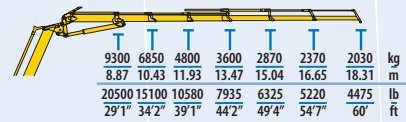

MODEL								
	lb*ft	(°)	in	in	in	in	lb	
4S	817610	∞	103	100	92	398	70500	
8S	787220	∞	103	100	92	398	70500	
8S	774560	∞	103	100	96	398	70500	
6S+JIB 4S LIGHT	787220	∞	113	100	101	398	70500	

6S+JIB 4S HEAVY DUTY

6S+JIB 6S LIGHT

6S+JIB 6S HEAVY DUTY

8S+JIB 4S

8S+JIB 6S

Optional

MODEL							
	txm	(°)	mm	mm	mm	mm	t
6S+JIB 4S HD	108,80	∞	2860	2550	2575	10100	32
6S+JIB 6S LIGHT	108,80	∞	2860	2550	2575	10100	32
6S+JIB 6S HD	108,80	∞	2860	2550	2575	10100	32
8S+JIB 4S	107,05	∞	2860	2550	2675	10100	32
8S+JIB 6S	107,05	∞	2860	2550	2675	10100	32