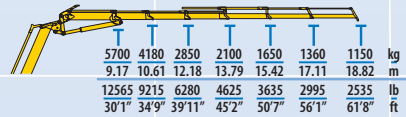

MODEL								
	lb*ft	(°)	in	in	in	in	lb	
4S	817610	∞	103	100	92	398	70500	
8S	787220	∞	103	100	92	398	70500	
8S	774560	∞	103	100	96	398	70500	
6S+JIB 4S LIGHT	787220	∞	113	100	101	398	70500	

6S+JIB 4S HEAVY DUTY

6S+JIB 6S LIGHT

6S+JIB 6S HEAVY DUTY

8S+JIB 4S

8S+JIB 6S

Optional

MODEL							
	txm	(°)	mm	mm	mm	mm	t
6S+JIB 4S HD	108,80	∞	2860	2550	2575	10100	32
6S+JIB 6S LIGHT	108,80	∞	2860	2550	2575	10100	32
6S+JIB 6S HD	108,80	∞	2860	2550	2575	10100	32
8S+JIB 4S	107,05	∞	2860	2550	2675	10100	32
8S+JIB 6S	107,05	∞	2860	2550	2675	10100	32

MODEL							
	lb*ft	(°)	in	in	in	in	lb
6S+JIB 4S HD	787220	∞	113	100	101	398	70500
6S+JIB 6S LIGHT	787220	∞	113	100	101	398	70500
6S+JIB 6S HD	787220	∞	113	100	101	398	70500
8S+JIB 4S	774560	∞	113	100	105	398	70500
8S+JIB 6S	774560	∞	113	100	105	398	70500