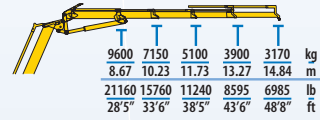

EFFER 1550

4S

6S

8S

6S+JIB 4S LIGHT

Standard

MODEL								
	txm	(°)	mm	mm	mm	mm	t	
4S	113,00	∞	2625	2550	2340	10100	32	
6S	108,80	∞	2625	2550	2340	10100	32	
8S	107,05	∞	2625	2550	2440	10100	32	
6S+JIB 4S LIGHT	108,80	∞	2860	2550	2575	10100	32	

MODEL								
	lb*ft	(°)	in	in	in	in	lb	
4S	817610	∞	103	100	92	398	70500	
8S	787220	∞	103	100	92	398	70500	
8S	774560	∞	103	100	96	398	70500	
6S+JIB 4S LIGHT	787220	∞	113	100	101	398	70500	

6S+JIB 4S HEAVY DUTY

6S+JIB 6S LIGHT

6S+JIB 6S HEAVY DUTY

8S+JIB 4S

8S+JIB 6S

Optional

MODEL							
	txm	(°)	mm	mm	mm	mm	t
6S+JIB 4S HD	108,80	∞	2860	2550	2575	10100	32
6S+JIB 6S LIGHT	108,80	∞	2860	2550	2575	10100	32
6S+JIB 6S HD	108,80	∞	2860	2550	2575	10100	32
8S+JIB 4S	107,05	∞	2860	2550	2675	10100	32
8S+JIB 6S	107,05	∞	2860	2550	2675	10100	32