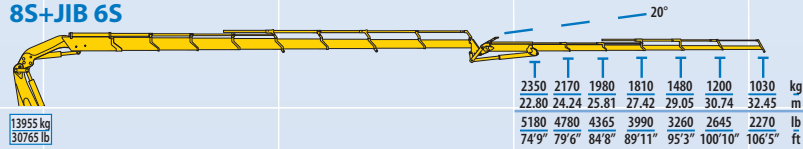

MODEL								
	lb*ft	(°)	in	in	in	in	lb	
4S	817610	∞	103	100	92	398	70500	
8S	787220	∞	103	100	92	398	70500	
8S	774560	∞	103	100	96	398	70500	
6S+JIB 4S LIGHT	787220	∞	113	100	101	398	70500	

6S+JIB 4S HEAVY DUTY

6S+JIB 6S LIGHT

6S+JIB 6S HEAVY DUTY

8S+JIB 4S

8S+JIB 6S

Optional

MODEL							
	txm	(°)	mm	mm	mm	mm	t
6S+JIB 4S HD	108,80	∞	2860	2550	2575	10100	32
6S+JIB 6S LIGHT	108,80	∞	2860	2550	2575	10100	32
6S+JIB 6S HD	108,80	∞	2860	2550	2575	10100	32
8S+JIB 4S	107,05	∞	2860	2550	2675	10100	32
8S+JIB 6S	107,05	∞	2860	2550	2675	10100	32

MODEL							
	lb*ft	(°)	in	in	in	in	lb
6S+JIB 4S HD	787220	∞	113	100	101	398	70500
6S+JIB 6S LIGHT	787220	∞	113	100	101	398	70500
6S+JIB 6S HD	787220	∞	113	100	101	398	70500
8S+JIB 4S	774560	∞	113	100	105	398	70500
8S+JIB 6S	774560	∞	113	100	105	398	70500