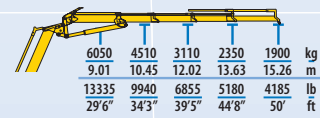

MODEL								
	lb*ft	(°)	in	in	in	in	lb	
4S	817610	∞	103	100	92	398	70500	
8S	787220	∞	103	100	92	398	70500	
8S	774560	∞	103	100	96	398	70500	
6S+JIB 4S LIGHT	787220	∞	113	100	101	398	70500	

6S+JIB 4S HEAVY DUTY

6S+JIB 6S LIGHT

6S+JIB 6S HEAVY DUTY

8S+JIB 4S

8S+JIB 6S

Optional

MODEL							
	txm	(°)	mm	mm	mm	mm	t
6S+JIB 4S HD	108,80	∞	2860	2550	2575	10100	32
6S+JIB 6S LIGHT	108,80	∞	2860	2550	2575	10100	32
6S+JIB 6S HD	108,80	∞	2860	2550	2575	10100	32
8S+JIB 4S	107,05	∞	2860	2550	2675	10100	32
8S+JIB 6S	107,05	∞	2860	2550	2675	10100	32